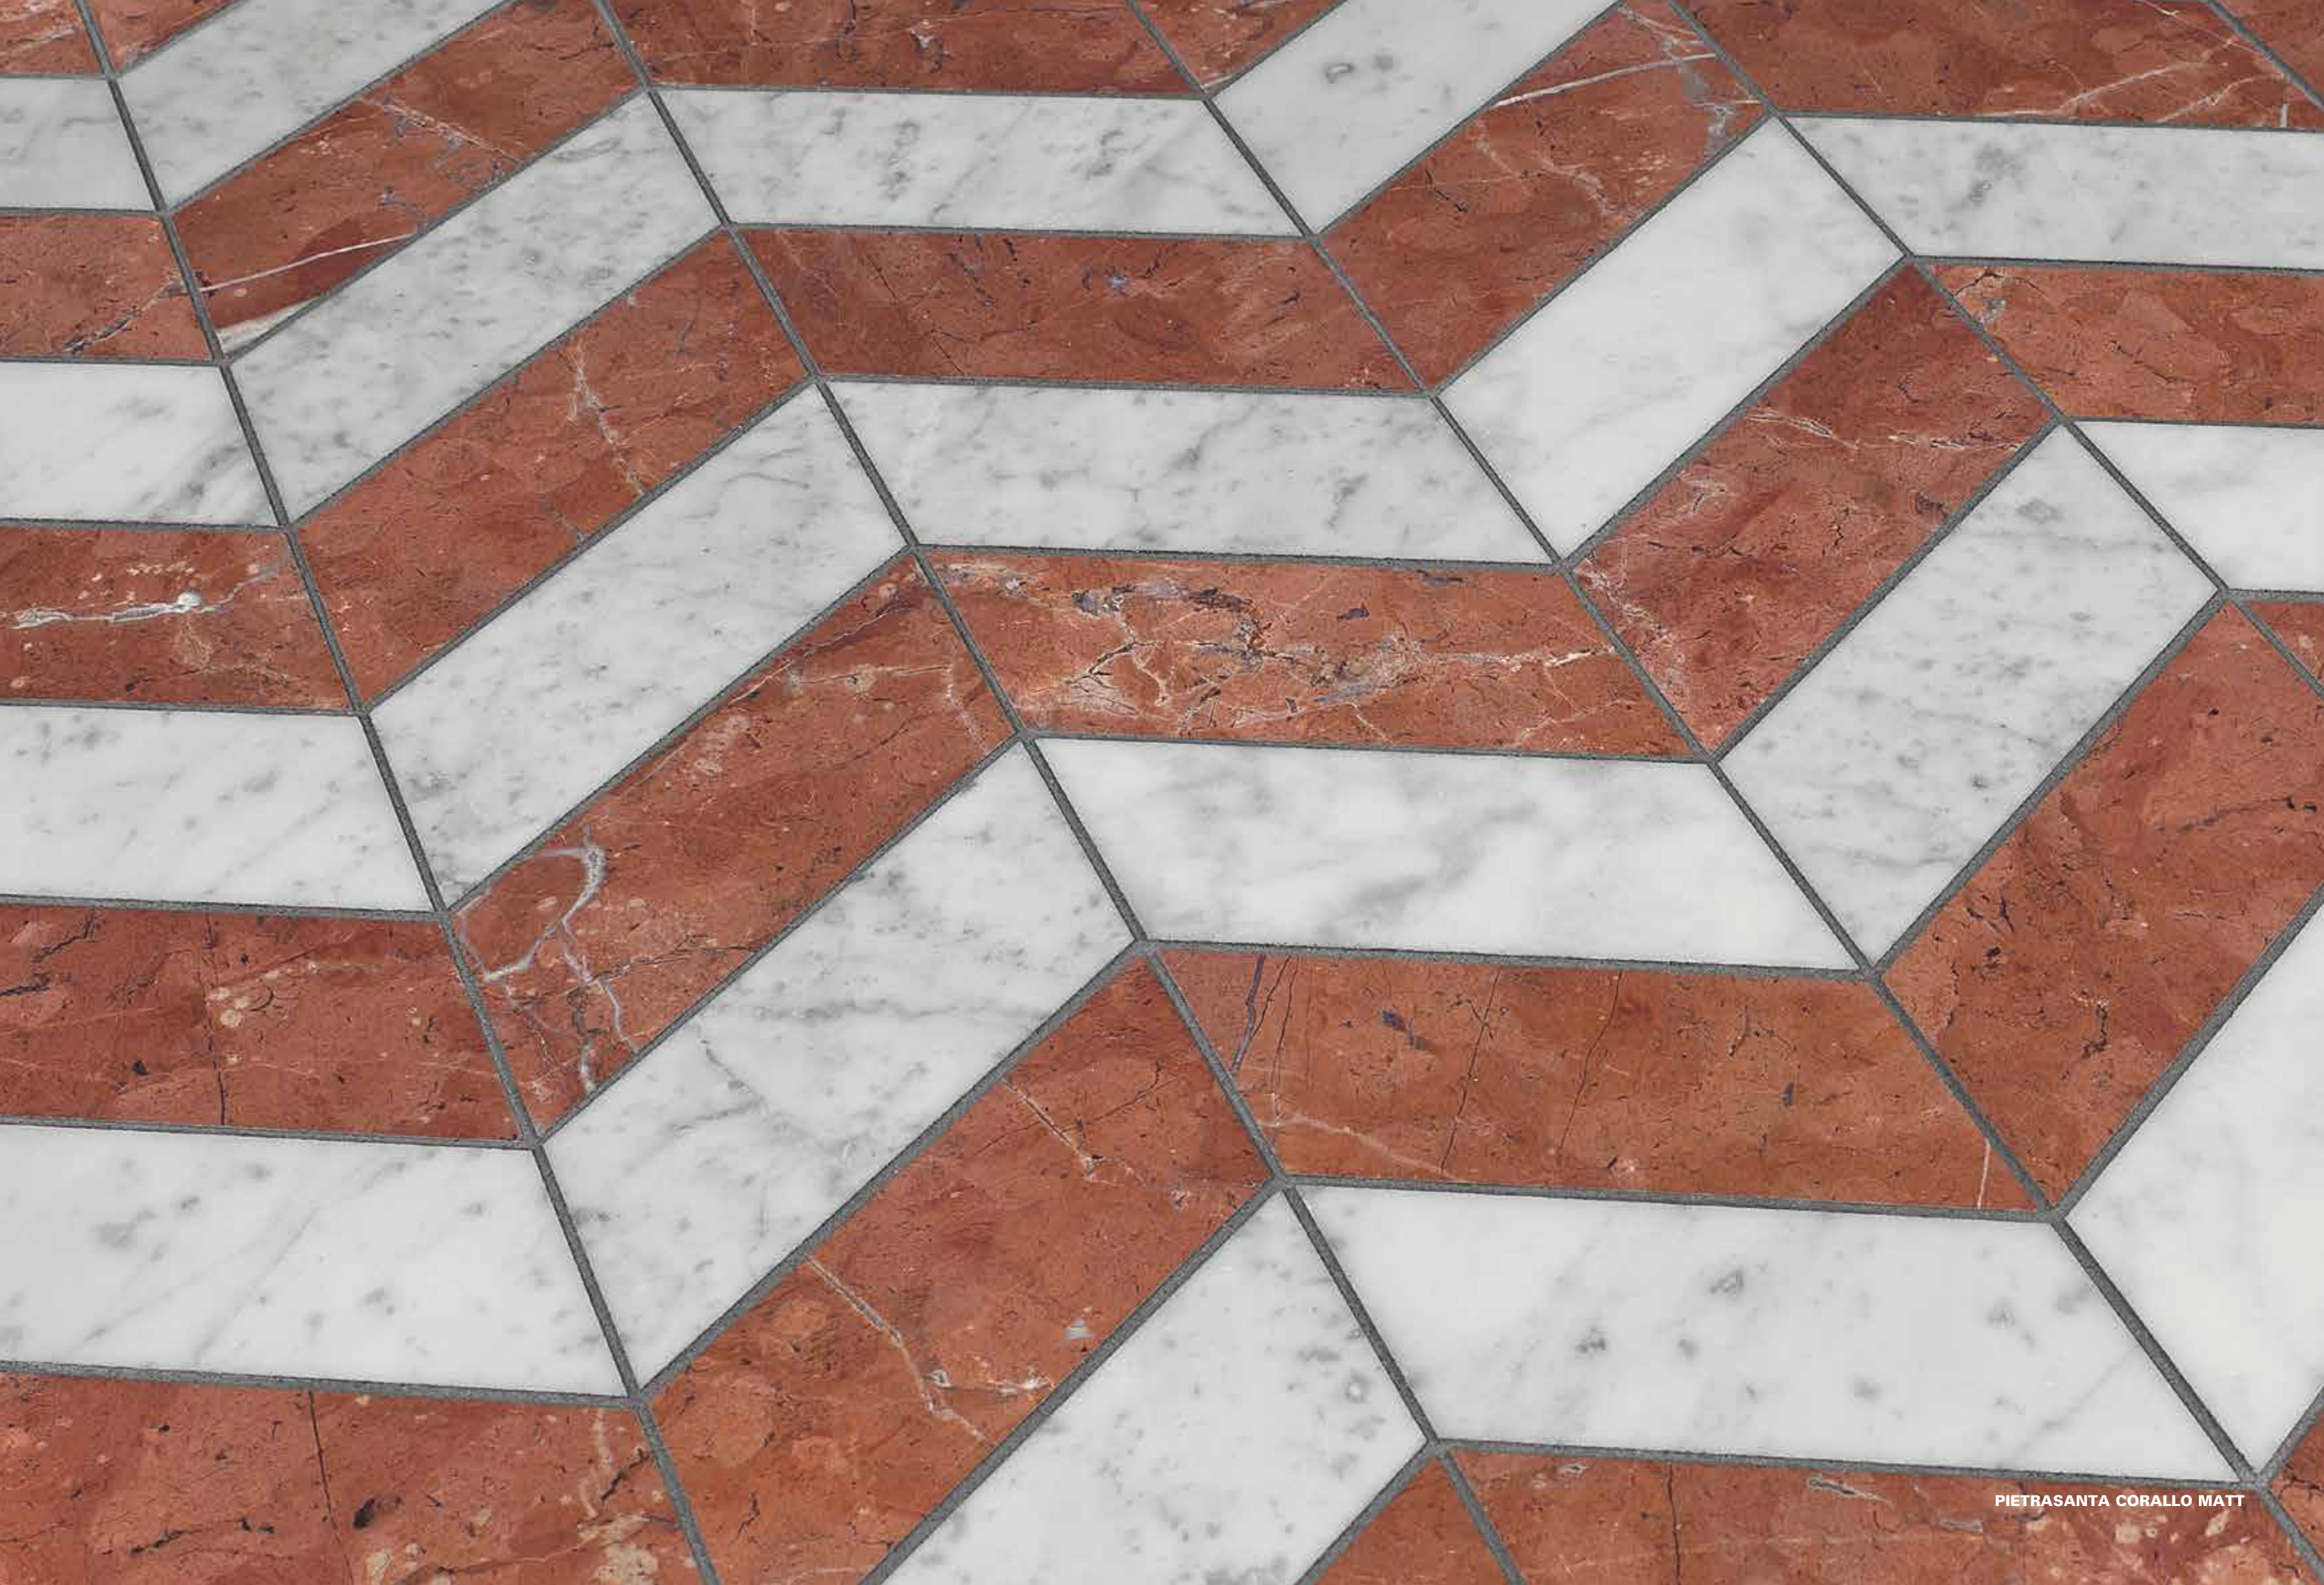

PIETRASANTA CORALLO