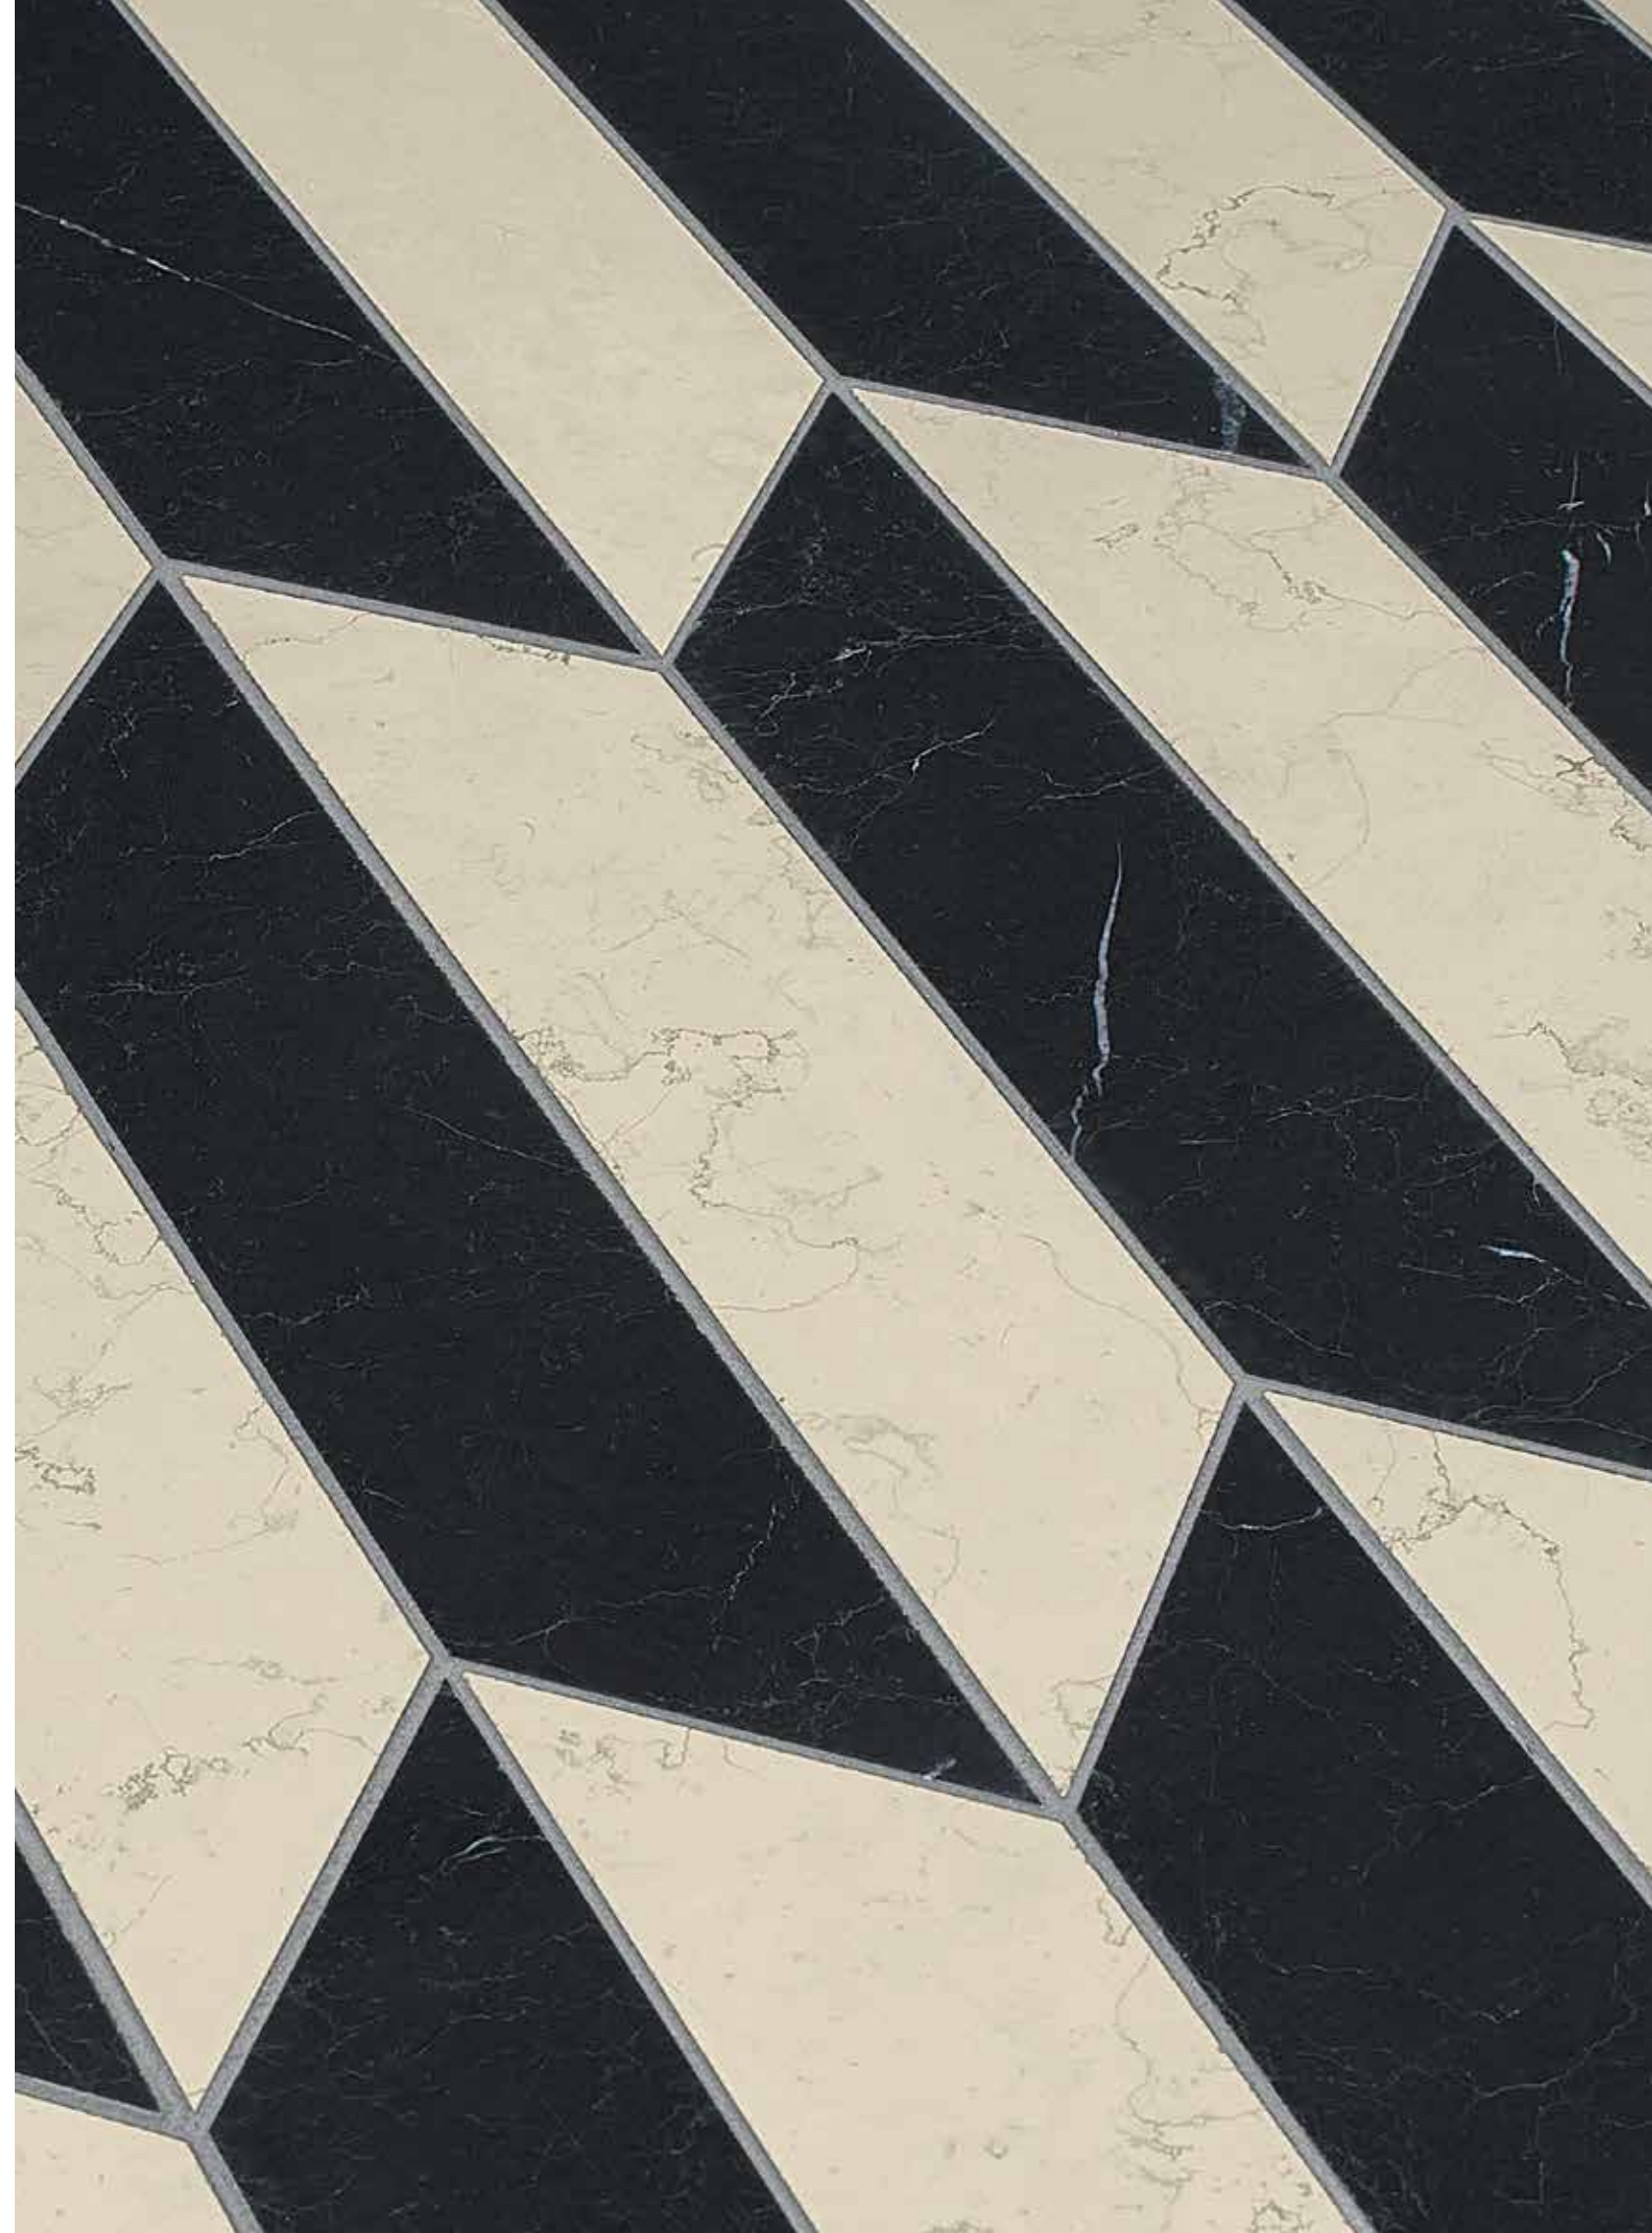

Nero Marquina, Avorio Perlino

VOLTERRA AVORIO

Bianco Carrara, Verde Imperiale

VOLTERRA LICHENE

VOLTERRA AVORIO LUX

VOLTERRA AVORIO MATT

AREA TECNICA
TECHNICAL DATA

Gli elementi della collezione Marmo vengono forniti in moduli incollati su rete di carta, con fuga di 2 mm, pronti per la posa. Il peso del marmo, con spessore di circa 1 cm, è di 24-26 kg al metro quadro.