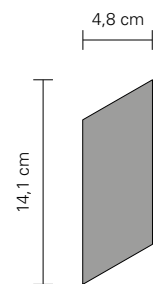

DIMENSIONI ELEMENTI

Shape Dimensions
Dimensions Eléments
Stückgröße
Dimensiones Elementos

Spessore **1 cm**

Thickness
Epaisseur
Stärke
Espesor

ELEMENTO 4