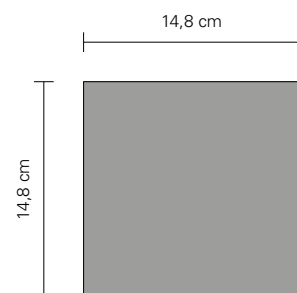

ELEMENTO 7B

ELEMENTO 10