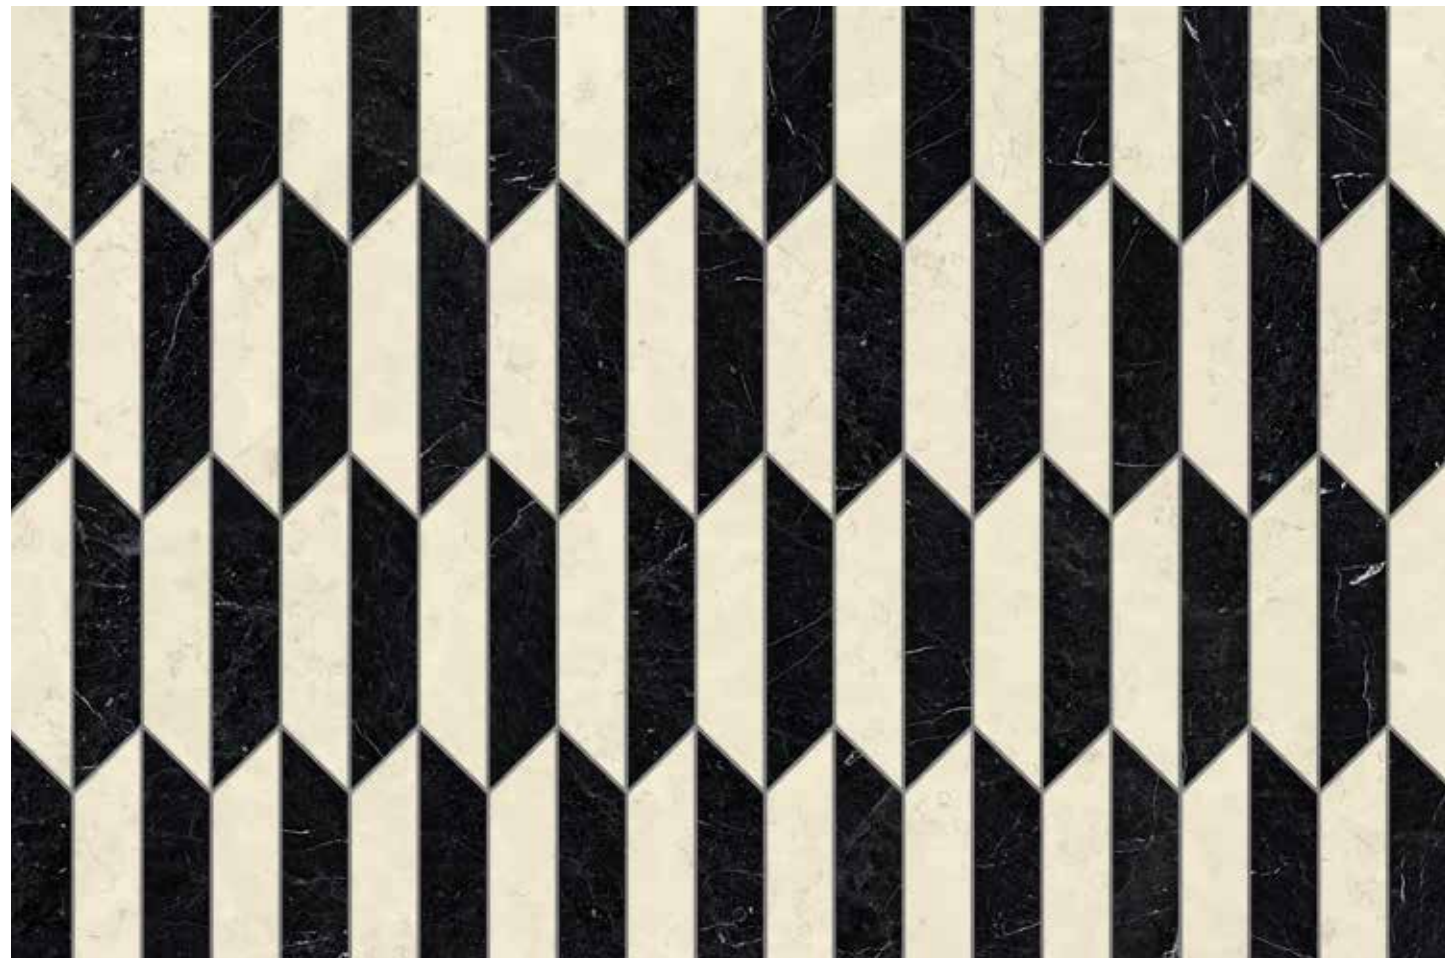

MONTEPULCIANO TERRA

MONTEPULCIANO TERRA LUX

MONTEPULCIANO NERO MATT

Bianco Carrara, Nero Marquina, Verde Imperiale

SATURNIA PRATO

Avorio Perlino, Nero Marquina, Giallo Reale

SATURNIA SOLE

SATURNIA SOLE MATT